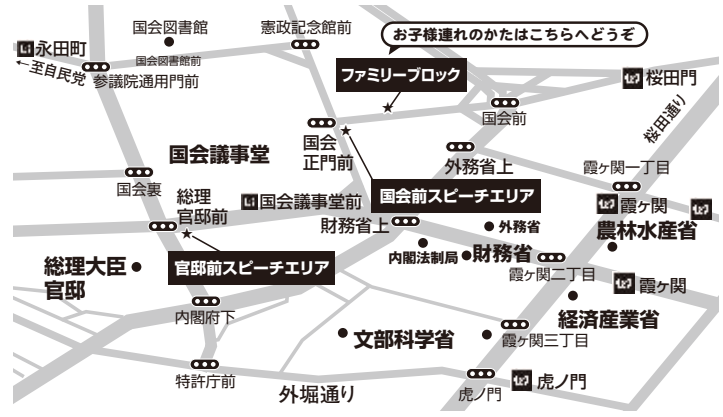

11月も毎週抗議!

いましてすぐ  
**原発** **0** に!  
ゼロ  
大飯原発を停止せよ!  
すべての原発を動かすな!

首都圏  
反原発  
連合★

首相官邸・国会議事堂周辺抗議

11月毎週金曜  
16,23,30日 18:00~  
20:00 (予定)

首相官邸&国会議事堂周辺  
(霞ヶ関駅、虎ノ門駅、桜田門駅をご利用ください)

※千代田線・丸ノ内線の国会議事堂前駅は大混雑が予想されます。  
※日程、時間は変更する場合があります。  
※悪天候が予想される場合は、当日の正午に決定し、WEBとtwitterでお知らせします。

※スピーチエリアの場所は変更する場合があります。当日のスタッフにお尋ねください。

自民党本部前抗議

11/20(火) 18:00~20:00  
有楽町線・半蔵門線・南北線永田町駅3番出口(交通至便)

経団連会館前抗議

11/27(火) 18:00~20:00  
丸ノ内線・東西線・千代田線・半蔵門線大手町駅C2b出口(交通至便)

いまこそ  
抗議に行こう!

呼びかけ 首都圏反原発連合

<http://coalitionagainstnukes.jp/> <http://twitter.com/MCANjp> [info@coalitionagainstnukes.jp](mailto:info@coalitionagainstnukes.jp)