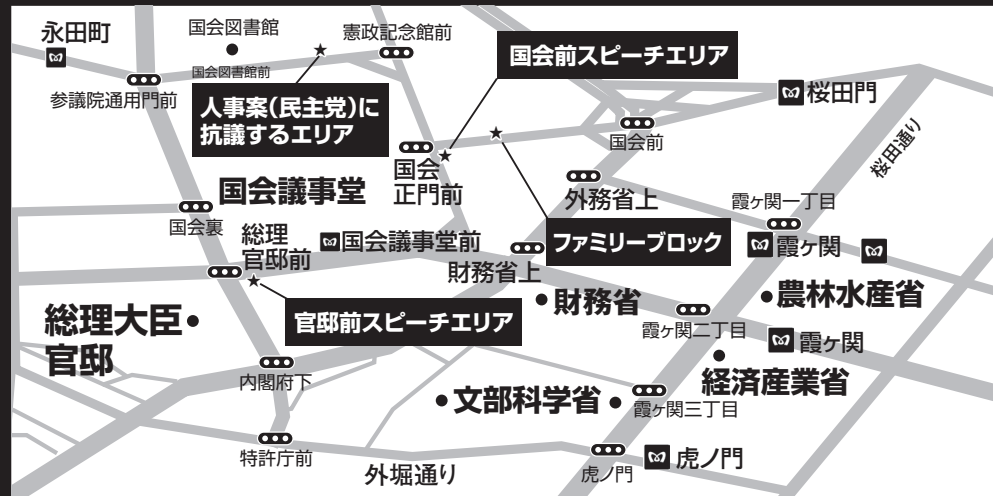

大飯原発 再稼働 原子力規制委員会 人事案

反対!

首相官邸周辺抗議

2012年
8/31(金)
18:00~20:00
総理大臣官邸周辺
永田町・霞が関一帯

⚠️ ご参加のみなさまへのお願い

- ※反原発・脱原発と関係のない特定の政治団体や政治的テーマに関する旗やのぼり、プラカード等のご遠慮ください。
- ※歩道の移動スペース確保にご協力をお願いします。
- ※腕章をつけたスタッフの誘導・指示に従ってください。
- ※高齢者やお子さんの参加者への配慮をお願いします。またほかの参加者への迷惑となる行為はおやめください。
- ※現場が混雑しているため、ピラ配布や署名集め等は抗議終了後の20時以降にお願いします。
- ※この抗議行動は、デモ行進ではありませんが、混雑の具合や歩行路の状況により移動していただく場合があります。
- ※お子さん連れのエリアについては下記Webサイトでご確認の上、現地スタッフにおたずねください。
- ※抗議は20時ちょうどに終了します。終了後はすみやかな解散をお願いします。
- ※20時以降に他団体の抗議が周辺で行われる場合もあります。

呼びかけ 首都圏反原発連合 有志

<http://coalitionagainstnukes.jp/> <http://twitter.com/MCANjp>

大飯原発 再稼働 原子力規制委員会 人事案

反対!

首相官邸周辺抗議

2012年
8/31(金)
18:00~20:00
総理大臣官邸周辺
永田町・霞が関一帯

⚠️ ご参加のみなさまへのお願い

- ※反原発・脱原発と関係のない特定の政治団体や政治的テーマに関する旗やのぼり、プラカード等のご遠慮ください。
- ※歩道の移動スペース確保にご協力をお願いします。
- ※腕章をつけたスタッフの誘導・指示に従ってください。
- ※高齢者やお子さんの参加者への配慮をお願いします。またほかの参加者への迷惑となる行為はおやめください。
- ※現場が混雑しているため、ピラ配布や署名集め等は抗議終了後の20時以降にお願いします。
- ※この抗議行動は、デモ行進ではありませんが、混雑の具合や歩行路の状況により移動していただく場合があります。
- ※お子さん連れのエリアについては下記Webサイトでご確認の上、現地スタッフにおたずねください。
- ※抗議は20時ちょうどに終了します。終了後はすみやかな解散をお願いします。
- ※20時以降に他団体の抗議が周辺で行われる場合もあります。