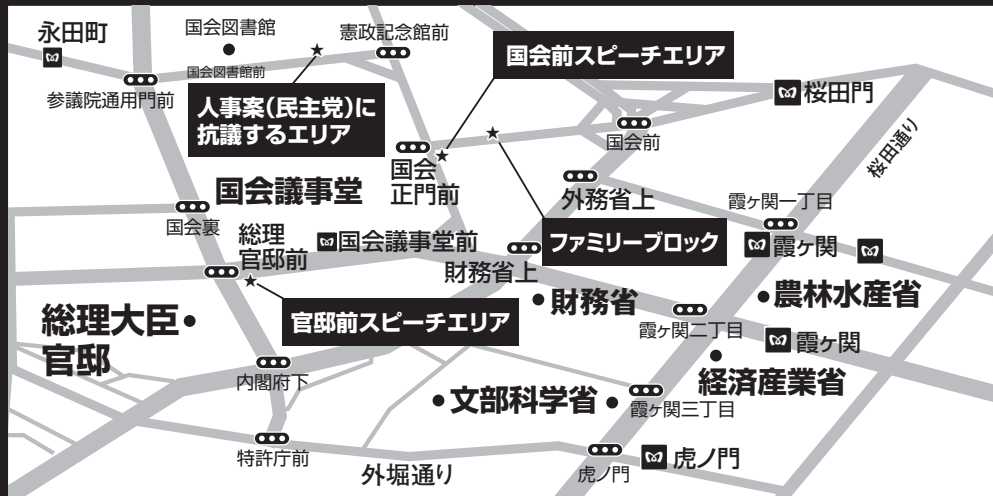

大飯原発 再稼働 原子力規制委員会 人事案

反対!

首相官邸周辺抗議

2012年
8/31(金)
18:00~20:00
総理大臣官邸周辺
永田町・霞が関一帯

⚠️ ご参加のみなさまへのお願い

- ※反原発・脱原発と関係のない特定の政治団体や政治的テーマに関する旗やのぼり、プラカード等のご遠慮ください。
- ※歩道の移動スペース確保にご協力をお願いします。
- ※腕章をつけたスタッフの誘導・指示に従ってください。
- ※高齢者やお子さんの参加者への配慮をお願いします。またほかの参加者への迷惑となる行為はおやめください。
- ※現場が混雑しているため、ピラ配布や署名集め等は抗議終了後の20時以降にお願いします。
- ※この抗議行動は、デモ行進ではありませんが、混雑の具合や歩行路の状況により移動していただく場合があります。
- ※お子さん連れのエリアについては下記Webサイトでご確認の上、現地スタッフにおたずねください。
- ※抗議は20時ちょうどに終了します。終了後はすみやかな解散をお願いします。
- ※20時以降に他団体の抗議が周辺で行われる場合もあります。

呼びかけ 首都圏反原発連合 有志

<http://coalitionagainstnukes.jp/> <http://twitter.com/MCANjp>

大飯原発 再稼働 原子力規制委員会 人事案

反対!

首相官邸周辺抗議

2012年
8/31(金)
18:00~20:00
総理大臣官邸周辺
永田町・霞が関一帯

⚠️ ご参加のみなさまへのお願い

- ※反原発・脱原発と関係のない特定の政治団体や政治的テーマに関する旗やのぼり、プラカード等のご遠慮ください。
- ※歩道の移動スペース確保にご協力をお願いします。
- ※腕章をつけたスタッフの誘導・指示に従ってください。
- ※高齢者やお子さんの参加者への配慮をお願いします。またほかの参加者への迷惑となる行為はおやめください。
- ※現場が混雑しているため、ピラ配布や署名集め等は抗議終了後の20時以降にお願いします。
- ※この抗議行動は、デモ行進ではありませんが、混雑の具合や歩行路の状況により移動していただく場合があります。
- ※お子さん連れのエリアについては下記Webサイトでご確認の上、現地スタッフにおたずねください。
- ※抗議は20時ちょうどに終了します。終了後はすみやかな解散をお願いします。
- ※20時以降に他団体の抗議が周辺で行われる場合もあります。